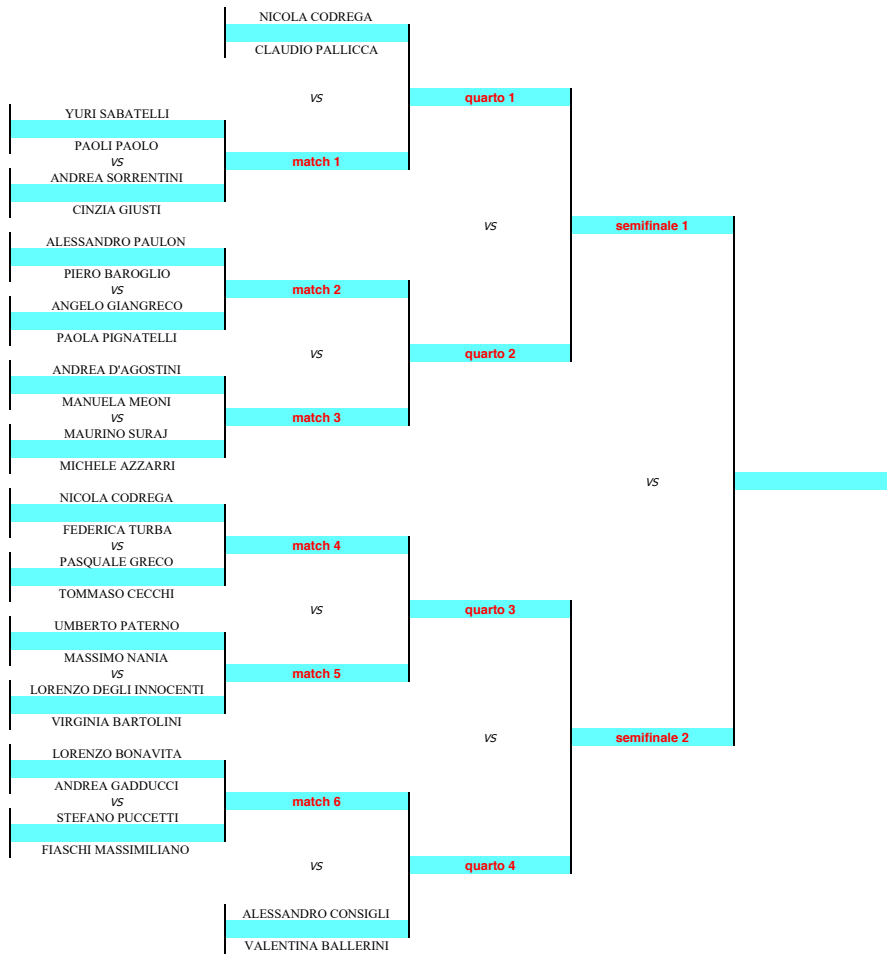

@CAMPIABLLIA

TABELLONE

GIRONE A	GIRONE B
PERDENTE MATCH 1	PERDENTE MATCH 4
PERDENTE MATCH 2	PERDENTE MATCH 5
PERDENTE MATCH 3	PERDENTE MATCH 6